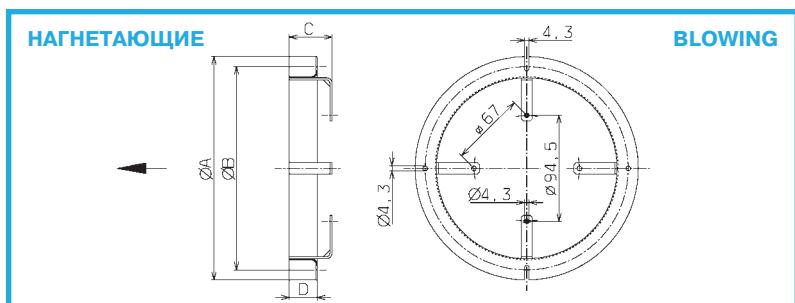

Стальные окрашенные кольца

Steel rings painted

Ø крыльчатки - Fan Blade	154	172	200	230	254	300
A	162	180	208	238	262	308
B	200	220	248	278	302	350
C	49	49	49	49	49	49
D	25	26	26	26	26	26
E	190	208	236	266	290	344
Артикул - Part Number	3255003	3255002	3255004	3255009	3255006	3255008

Стальные окрашенные кольца

Steel rings painted

Ø крыльчатки - Fan Blade	154	172	200	230	254	300
A	162	180	208	238	262	308
B	200	220	248	278	302	356
C	36	36	36	36	36	36
D	25	26	26	26	26	30
E	190	208	236	266	290	344
Артикул - Part Number	3255010	3255011	3255012	3255013	3255014	3255078