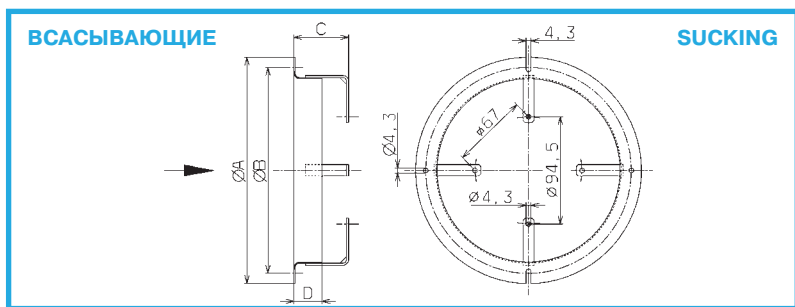

КОЛЬЦА

RINGS

Термопластиковые кольца

Thermoplastic rings

Ø крыльчатки - Fan Blade	154	172	200	230	254	
A	200	220	248	280	302	
B	56	56	56	60	60	
C	48	48	48	51.5	51.5	
D	190	208	236	266	290	
E	162	180	208	238	264	
Артикул - Part Number	1072943	1072944	1072946	1072891	1072892	

Стальные окрашенные кольца

Steel rings painted

Ø крыльчатки - Fan Blade	154	172	200	230	254	300
A	162	180	208	238	262	308
B	200	220	248	278	302	350
C	49	49	49	49	49	49
D	25	26	26	26	26	26
E	190	208	236	266	290	344
Артикул - Part Number	3255003	3255002	3255004	3255009	3255006	3255008

Стальные окрашенные кольца

Steel rings painted

Ø крыльчатки - Fan Blade	154	172	200	230	254	300
A	162	180	208	238	262	308
B	200	220	248	278	302	356
C	36	36	36	36	36	36
D	25	26	26	26	26	30
E	190	208	236	266	290	344
Артикул - Part Number	3255010	3255011	3255012	3255013	3255014	3255078