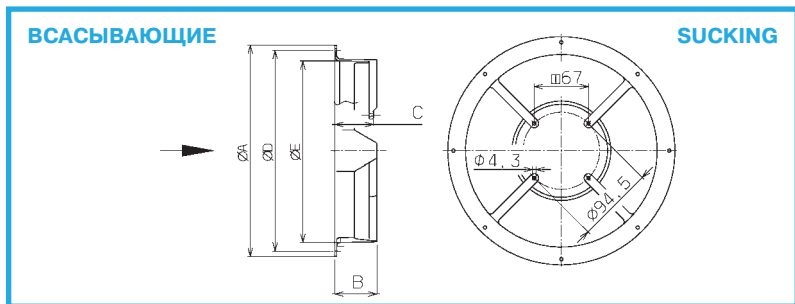

КОЛЬЦА

RINGS

Термопластиковые кольца

Thermoplastic rings

Ø крыльчатки - Fan Blade	154	172	200	230	254	
A	200	220	248	280	302	
B	56	56	56	60	60	
C	48	48	48	51.5	51.5	
D	190	208	236	266	290	
E	162	180	208	238	264	
Артикул - Part Number	1072943	1072944	1072946	1072891	1072892	

Стальные окрашенные кольца

Steel rings painted

Ø крыльчатки - Fan Blade	154	172	200	230	254	300
A	162	180	208	238	262	308
B	200	220	248	278	302	350
C	49	49	49	49	49	49
D	25	26	26	26	26	26
E	190	208	236	266	290	344
Артикул - Part Number	3255003	3255002	3255004	3255009	3255006	3255008

Стальные окрашенные кольца

Steel rings painted

Ø крыльчатки - Fan Blade	154	172	200	230	254	300
A	162	180	208	238	262	308
B	200	220	248	278	302	356
C	36	36	36	36	36	36
D	25	26	26	26	26	30
E	190	208	236	266	290	344
Артикул - Part Number	3255010	3255011	3255012	3255013	3255014	3255078